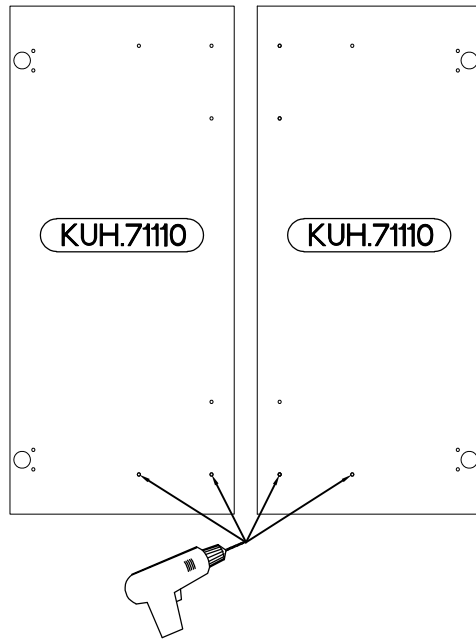

**FRONT**  
896x396 - 2szt.

M4x22mm	L=128mm
	
U	S
4	2

Ersatzteil Nummer	Dimension
KUH.71110 x2	896x396x16

**ISM-KUH-01949**

1

2

±35/0mm [CD] HG 4	±3.5x13mm P5 8
-------------------------	----------------------

3

M4x22mm	L=128mm
	
U	S
4	2

KUH.71110

KUH.70705