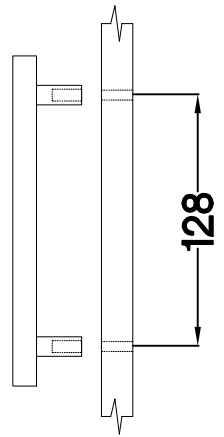

**FRONT**  
896x396 - 2szt.

M4x22mm	L=128mm
	
U	S
4	2

Ersatzteil Nummer	Dimension
KUH.71110 x2	896x396x16

**ISM-KUH-01949**

1

2

±35/0mm [CD] HG 4	±3.5x13mm P5 8
-------------------------	----------------------

3

M4x22mm	L=128mm
	
U	S
4	2

KUH.71110

KUH.70705