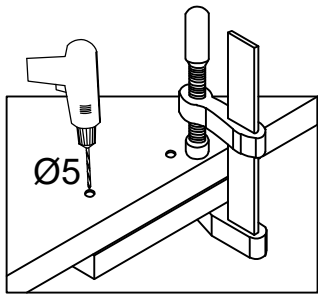

**FRONT**  
896x396 - 2szt.

M4x22mm	L=128mm
	
U	S
4	2

Ersatzteil Nummer	Dimension
KUH.71110 x2	896x396x16

**ISM-KUH-01949**

1

2

±35/0mm [CD] HG 4	±3.5x13mm P5 8
-------------------------	----------------------

3

M4x22mm	L=128mm
	
U	S
4	2

KUH.71110

KUH.70705