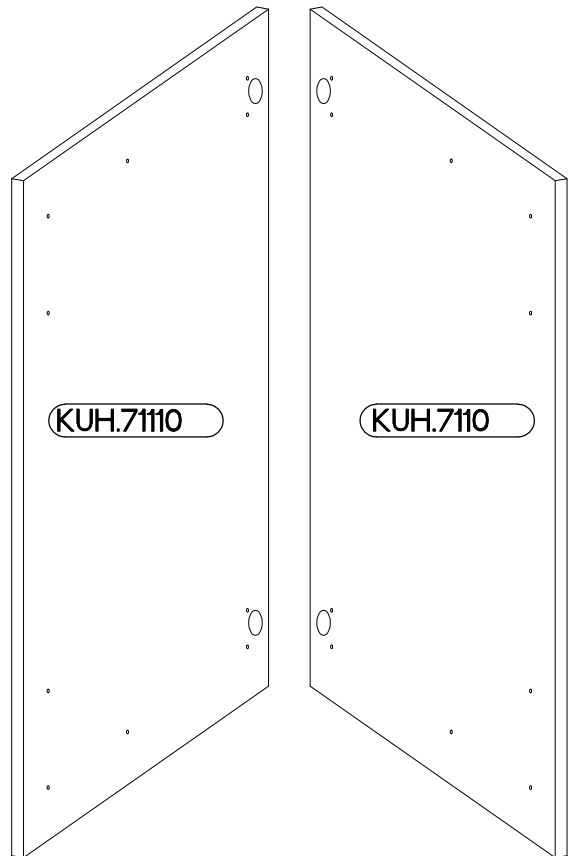

**FRONT**  
896x396 - 2szt.

M4x22mm	L=128mm
	
U	S
4	2

Ersatzteil Nummer	Dimension
KUH.71110 x2	896x396x16

**ISM-KUH-01949**

1

2

±35/0mm [CD] HG 4	±3.5x13mm P5 8
-------------------------	----------------------

3

M4x22mm	L=128mm
	
U	S
4	2

KUH.71110

KUH.70705