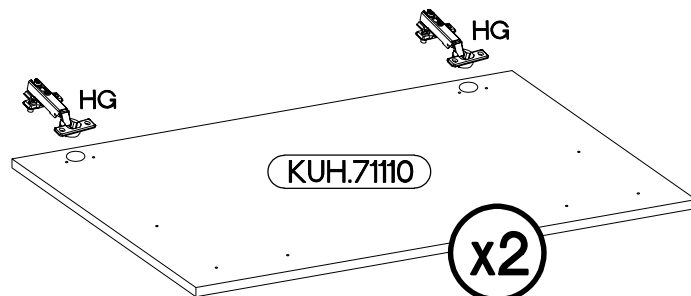

**FRONT**  
896x396 - 2szt.

M4x22mm	L=128mm
	
U	S
4	2

Ersatzteil Nummer	Dimension
KUH.71110 x2	896x396x16

**ISM-KUH-01949**

1

2

±35/0mm [CD] HG 4	±3.5x13mm P5 8
-------------------------	----------------------

3

M4x22mm	L=128mm
	
U	S
4	2

KUH.71110

KUH.70705