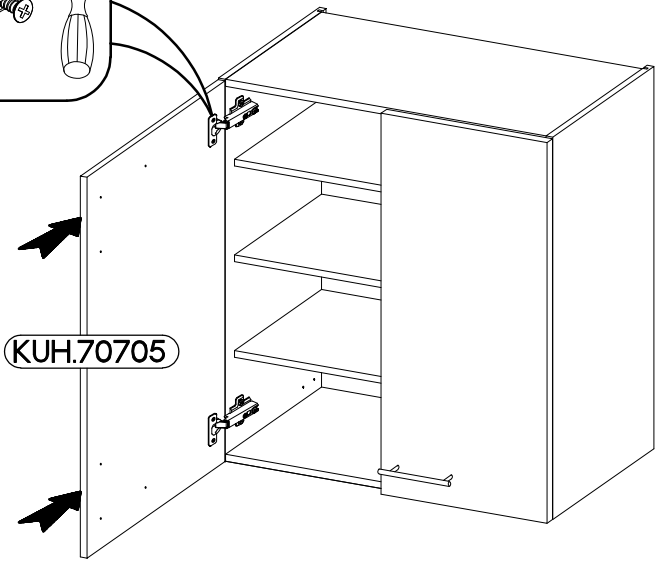

**FRONT**  
896x396 - 2szt.

M4x22mm	L=128mm
	
U	S
4	2

Ersatzteil Nummer	Dimension
KUH.71110 x2	896x396x16

**ISM-KUH-01949**

1

2

±35/0mm [CD] HG 4	±3.5x13mm P5 8
-------------------------	----------------------

3

M4x22mm	L=128mm
	
U	S
4	2

KUH.71110

KUH.70705