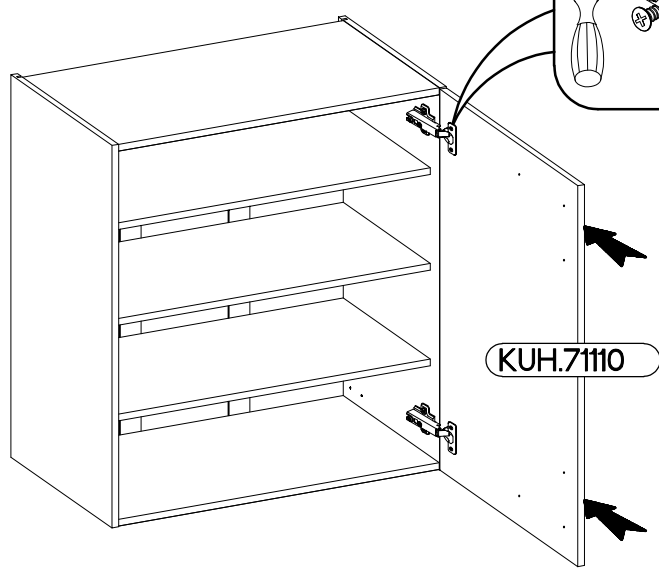

**FRONT**  
896x396 - 2szt.

M4x22mm	L=128mm
	
U	S
4	2

Ersatzteil Nummer	Dimension
KUH.71110 x2	896x396x16

**ISM-KUH-01949**

1

2

±35/0mm [CD] HG 4	±3.5x13mm P5 8
-------------------------	----------------------

3

M4x22mm	L=128mm
	
U	S
4	2

KUH.71110

KUH.70705