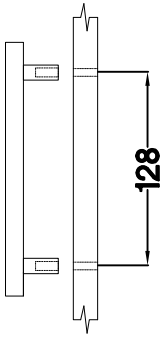

**FRONT**  
896x396 - 2szt.

M4x22mm	L=128mm
	
U	S
4	2

Ersatzteil Nummer	Dimension
KUH.71110 x2	896x396x16

**ISM-KUH-01949**

1

2

±35/0mm [CD] HG 4	±3.5x13mm P5 8
-------------------------	----------------------

3

M4x22mm	L=128mm
	
U	S
4	2

KUH.71110

KUH.70705