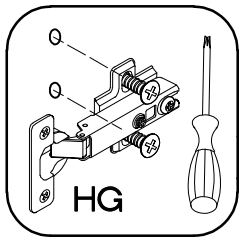

**FRONT**  
896x396 - 2szt.

M4x22mm	L=128mm
	
U	S
4	2

Ersatzteil Nummer	Dimension
KUH.71110 x2	896x396x16

**ISM-KUH-01949**

1

2

±35/0mm [CD] HG 4	±3.5x13mm P5 8
-------------------------	----------------------

3

M4x22mm	L=128mm
	
U	S
4	2

KUH.71110

KUH.70705