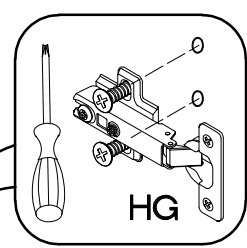

**FRONT**  
896x396 - 2szt.

M4x22mm	L=128mm
	
U	S
4	2

Ersatzteil Nummer	Dimension
KUH.71110 x2	896x396x16

**ISM-KUH-01949**

1

2

±35/0mm [CD] HG 4	±3.5x13mm P5 8
-------------------------	----------------------

3

M4x22mm	L=128mm
	
U	S
4	2

KUH.71110

KUH.70705