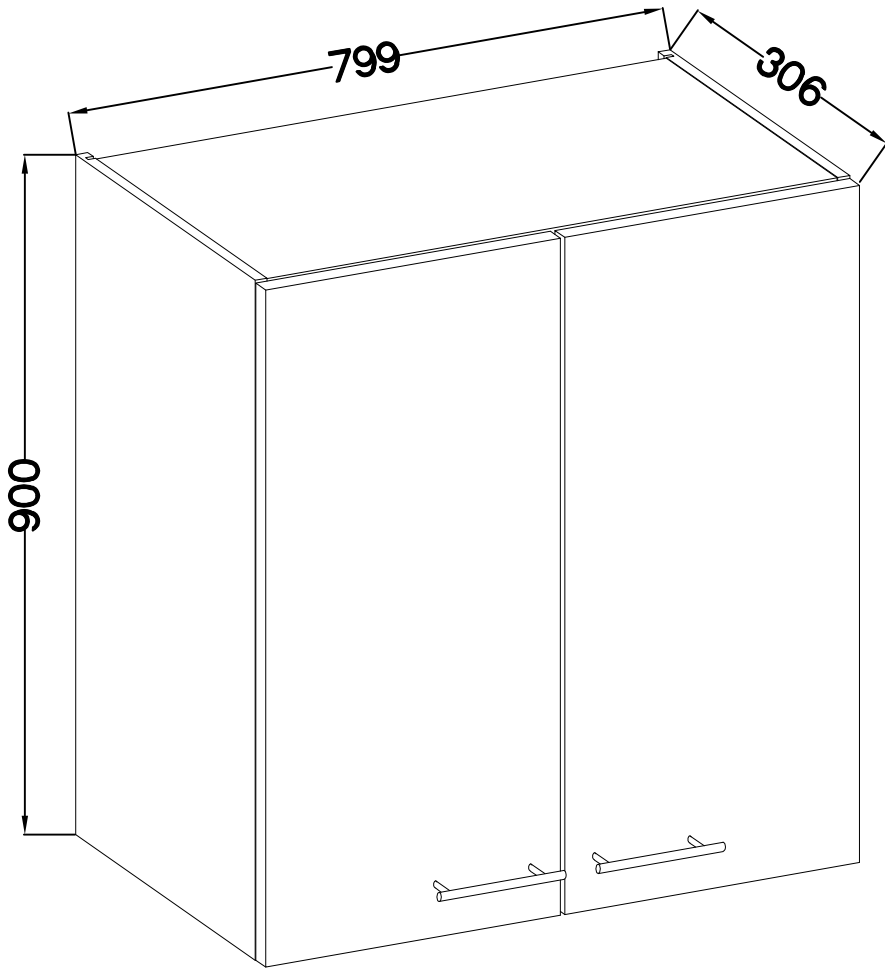

**FRONT**  
896x396 - 2szt.

M4x22mm	L=128mm
	
U	S
4	2

Ersatzteil Nummer	Dimension
KUH.71110 x2	896x396x16

**ISM-KUH-01949**

1

2

±35/0mm [CD] HG 4	±3.5x13mm P5 8
-------------------------	----------------------

3

M4x22mm	L=128mm
	
U	S
4	2

KUH.71110

KUH.70705