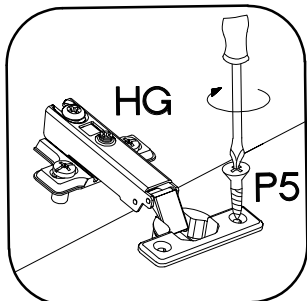

**FRONT**  
896x396 - 2szt.

M4x22mm	L=128mm
	
U	S
4	2

Ersatzteil Nummer	Dimension
KUH.71110 x2	896x396x16

**ISM-KUH-01949**

1

2

±35/0mm [CD] HG 4	±3.5x13mm P5 8
-------------------------	----------------------

3

M4x22mm	L=128mm
	
U	S
4	2

KUH.71110

KUH.70705